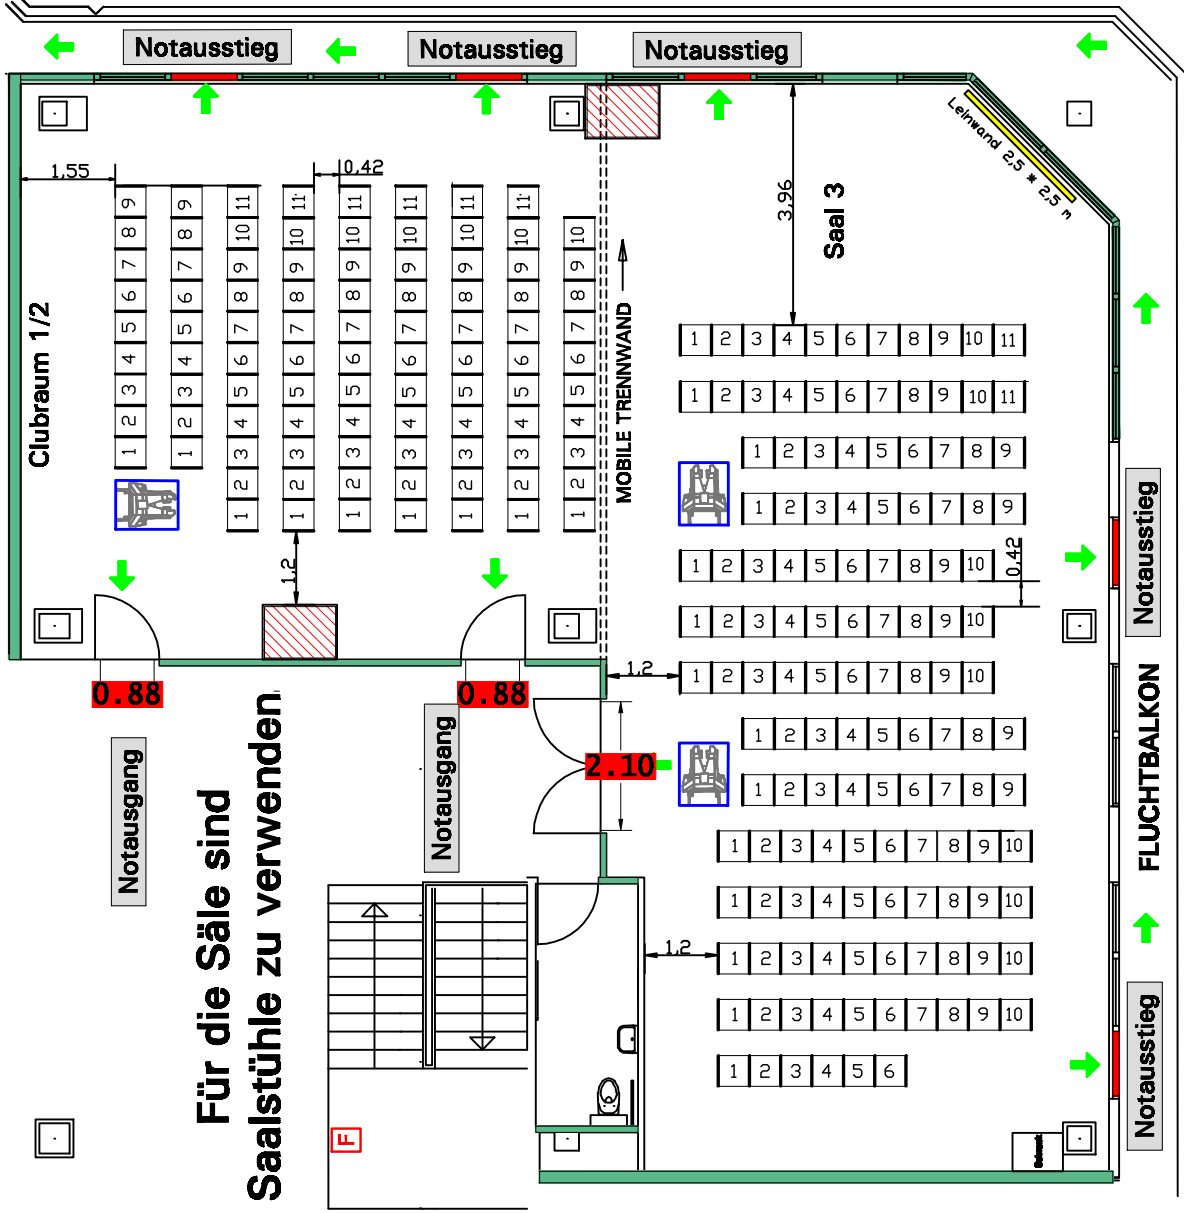

Stadthalle Friedberg

Für die Säle sind
Saalstühle zu verwenden

Saal 3
134 Sitzplätze
2 Rollstuhlplätze

Clubraum 1/2
94 Sitzplätze
1 Rollstuhlplatz

**Gesamt Saal3 und
Clubraum 1/2**
228 Sitzplätze
3 Rollstuhlplätze

Die Ordnung der Säle darf ohne Absprache mit der Verwaltung nicht verändert werden.